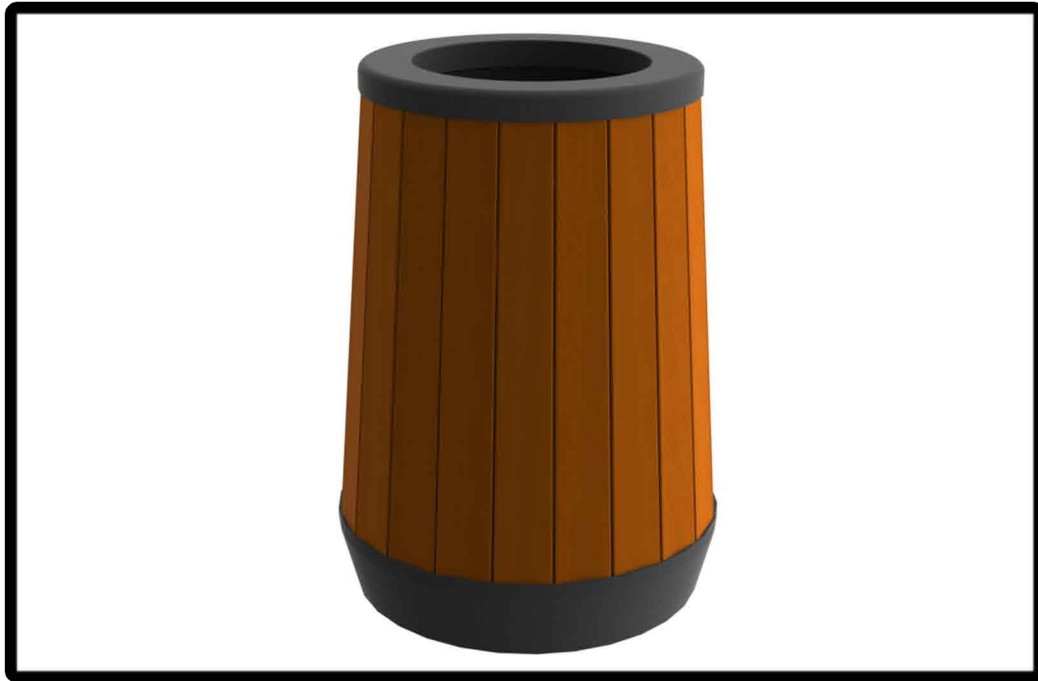

מפרט טכני

Trash Bin_Alroy_5100