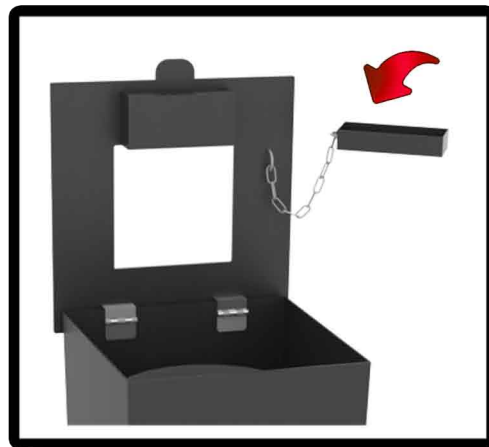

מפרט טכני

Trash Bin_Shrona (Square)_5502