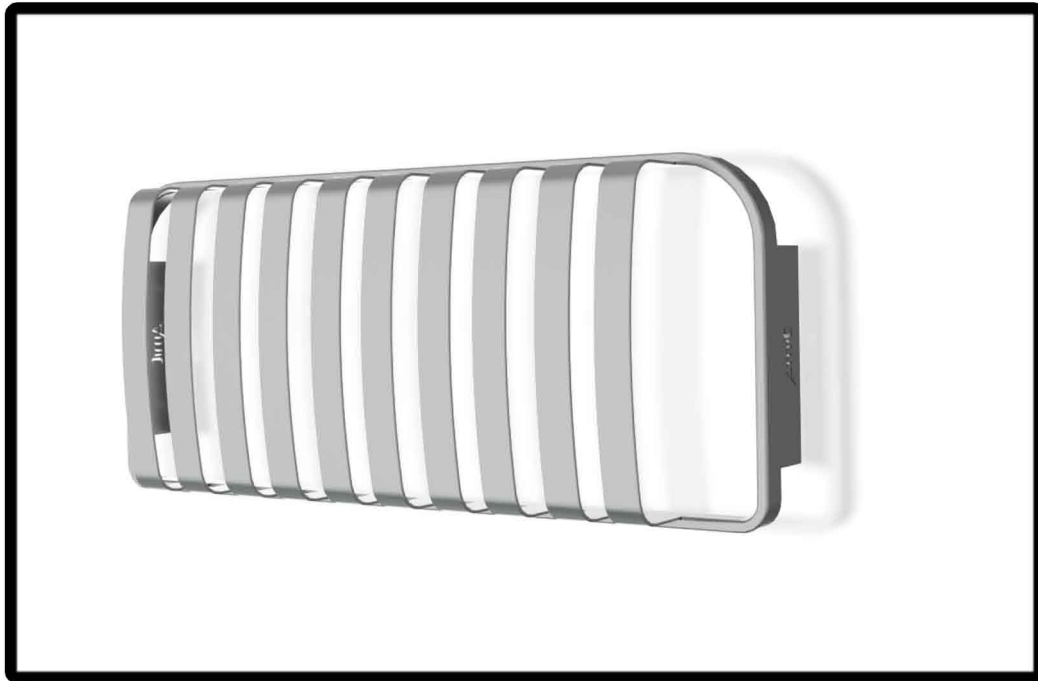

מפרט טכני

Bicycle Stand_Kir_4600